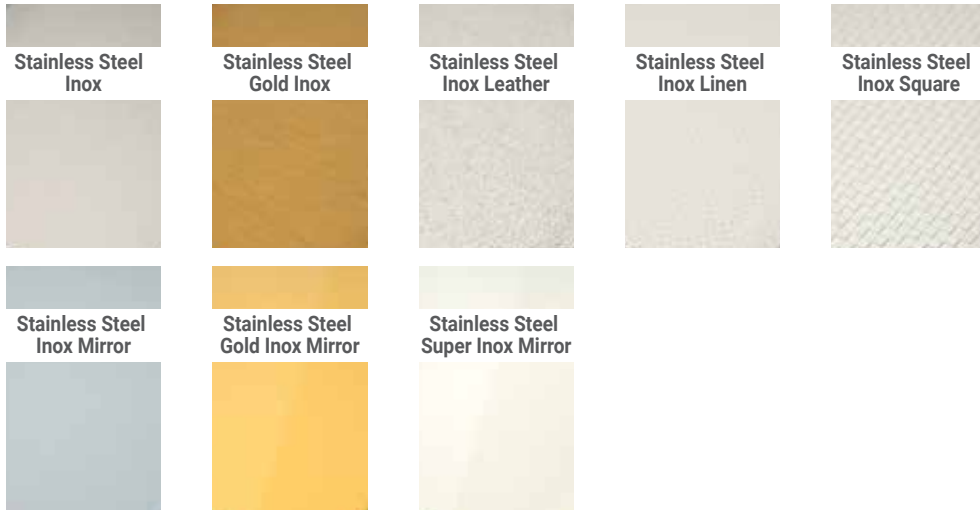

Stainless Steel - Inox Doors Facings