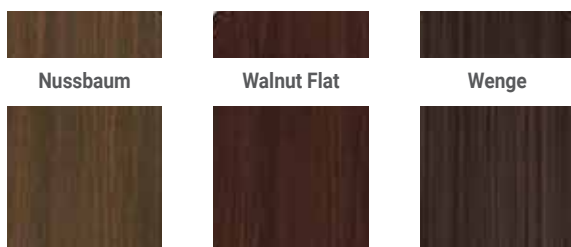

Wood Effect Colours Collection