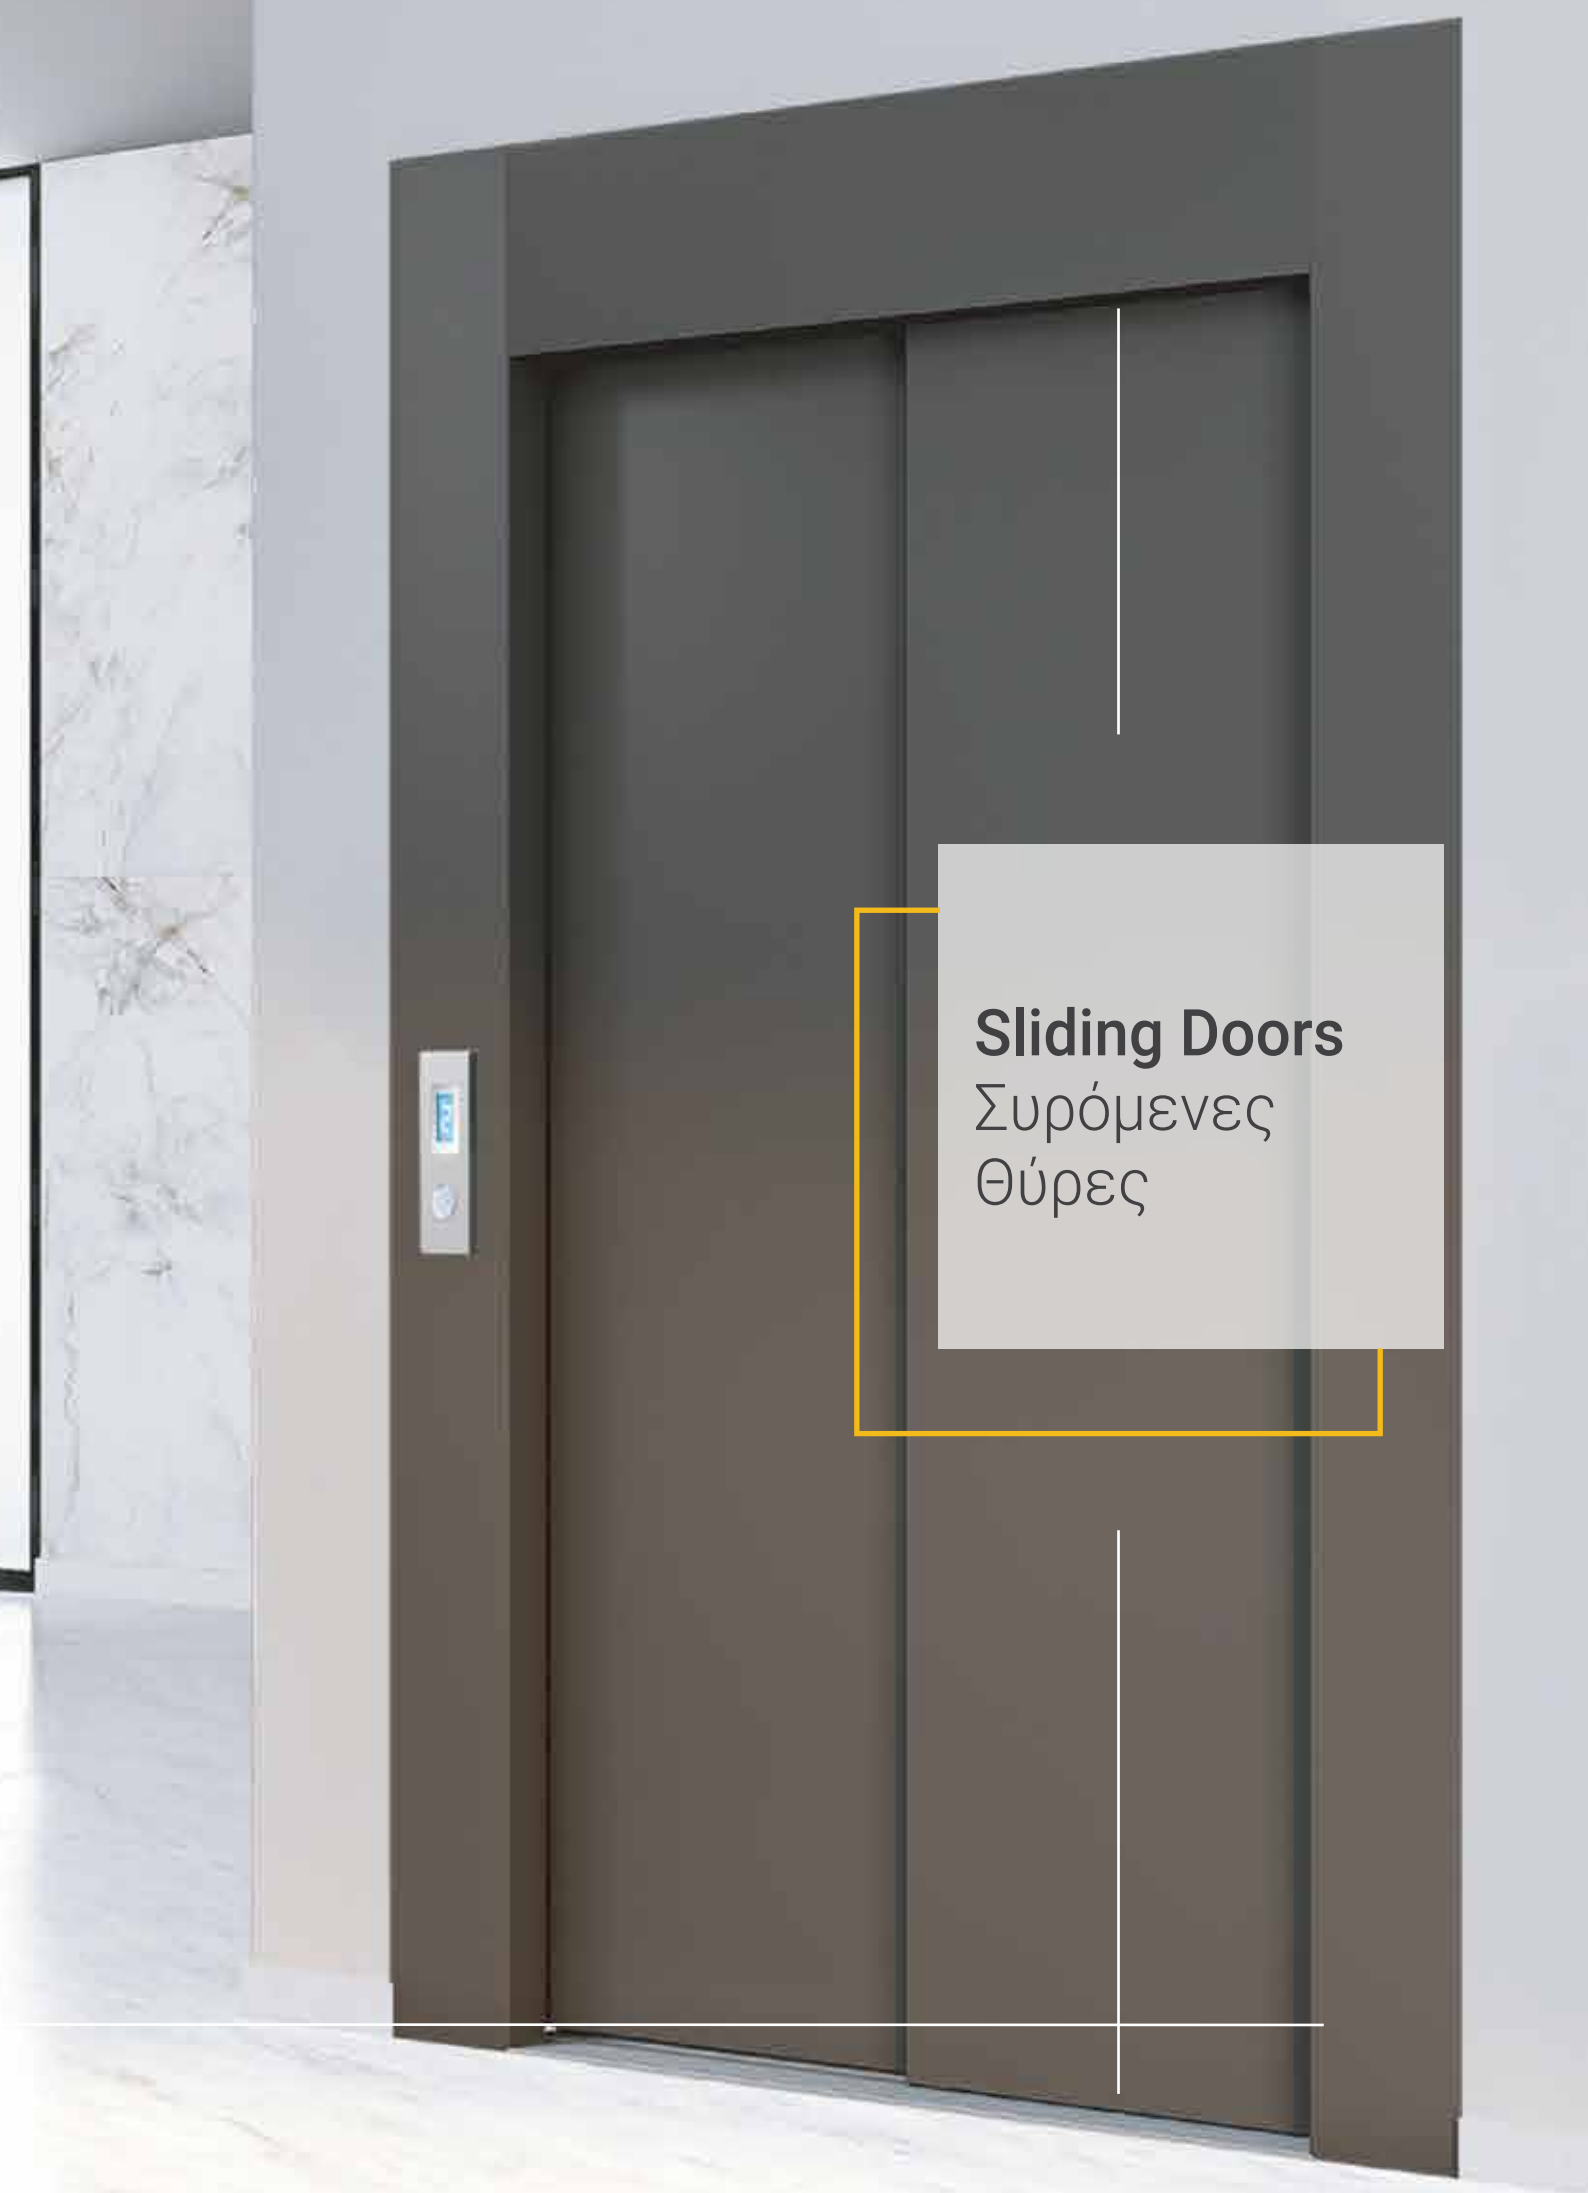

● Ασφάλεια

(σε πλήρη συμμόρφωση με το EN 81-20)

● Εύκολη Ρύθμιση

(ίδιο ηλεκτρονικό για όλους τους τύπους θυρών και ανοιγμάτων)

● Αναβαθμισμένη Εμπειρία Επιβατών

(διατίθεται με οθόνη LCD σε κάθε όροφο ως τυπική λύση)

● Έκδοση Premium. Διατίθεται με γυάλινα θυρόφυλλα χωρίς καθόλου πλαίσιο σε συγκεκριμένους τύπους θυρών

Sliding Doors

Συρόμενες
Θύρες

2 Panel Central Opening Door

Door Frame: Stainless Steel - Inox

Door Panels: Stainless Steel - Inox