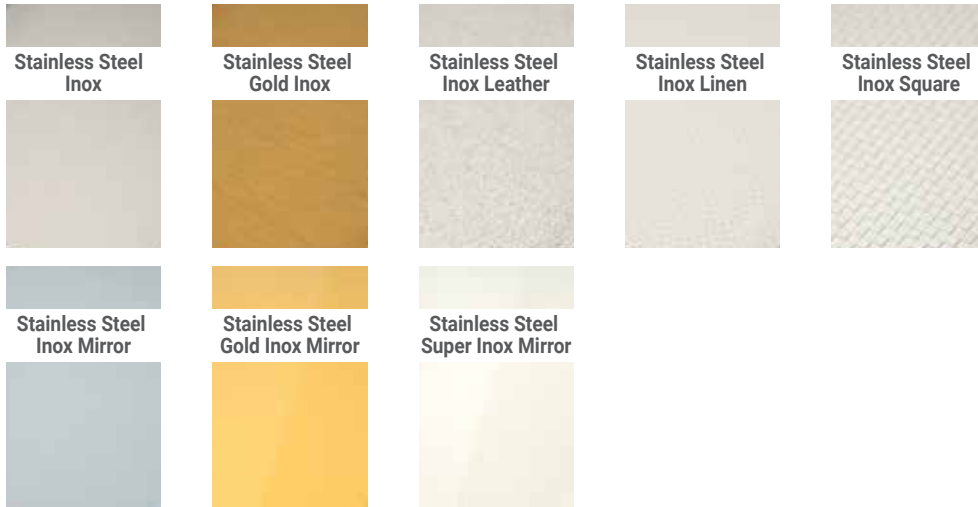

Stainless Steel - Inox Doors Facings