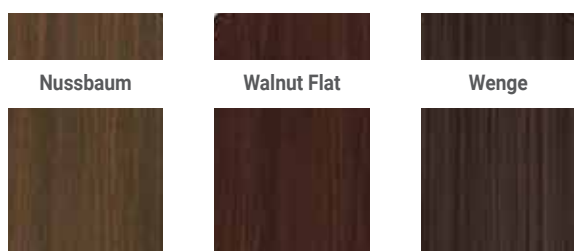

Efekt drewna