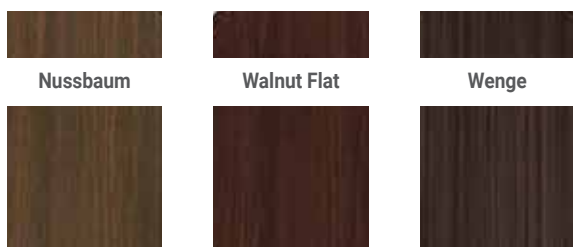

Für Sonderabmessungen und individuelle Gehäuselösungen kontaktieren Sie bitte Metron.

Scannen
Sie mich

<https://configurator.metronsa.eu/>

Metron
Engineering for Life

Pulverbeschichtung Farben Optionen

Entdecken Sie unsere Metallic-Sable-Pulverbeschichtungsfarben, die durch ihre luxuriöse Textur und hohe Beständigkeit sowohl im Innen- als auch im Außenbereich beeindruckend. Speziell entwickelt, um das Licht zu reflektieren, verleihen sie diesen zusätzlichen Glanz dem ästhetischen Design und werten das Raumambiente noch mehr auf. Alle Farben lassen sich harmonisch mit allen Materialien der Bauindustrie (Holz, Aluminium, Marmor, Edelstahl usw.) kombinieren, so dass Sie Ihr ganz persönliches Design kreieren können. Perfekt für Projekte mit anspruchsvollem Design, da ihre herausragende Qualität zertifiziert ist.

Premium Kollektion | Holz-Effekt

Ästhetische Perfektion mit der eleganten und zeitlosen Kollektion von Holz-Effekt Farben.

Färbung	Beständigkeit gegen:				Härte	Haftung	Fleckenbeständigkeit	Endbearbeitung
	Feuchtigkeit	Chemikalien	Mechanische Dehnung	UV				
Flüssige Grundierung	●○○○○○	●○○○○○	●○○○○○	●○○○○○	●○○○○○	●○○○○○	●○○○○○	●○○○○○
Flüssige Grundierung & Flüssige Färbung	●●○○○○	●●○○○○	●●○○○○	●●○○○○	●○○○○○	●○○○○○	●○○○○○	●○○○○○
Standard Pulverbeschichtet	●●●●○○	●●●●○○	●●●●○○	●●○○○○	●●●●○○	●●●●○○	●●○○○○	●●○○○○
RAL Pulverbeschichtet	●●●●○○	●●●●○○	●●●●○○	●●●●○○	●●○○○○	●●●●○○	●●○○○○	●●●●○○
Metallisch Pulverbeschichtet	●●●●○○	●●●●○○	●●●●○○	●●●●○○	●●●●●●	●●●●●●	●●●●●●	●●●●●●

Edelstahlausführung

Pulver Farben Optionen

Premium Pulverbeschichtete Farben Optionen

Glas

Außentableaus-Designs

Metron hat eine einzigartige Reihe von Außentableaus entworfen, die Eleganz, minimale Linien und technische Exzellenz vereint.