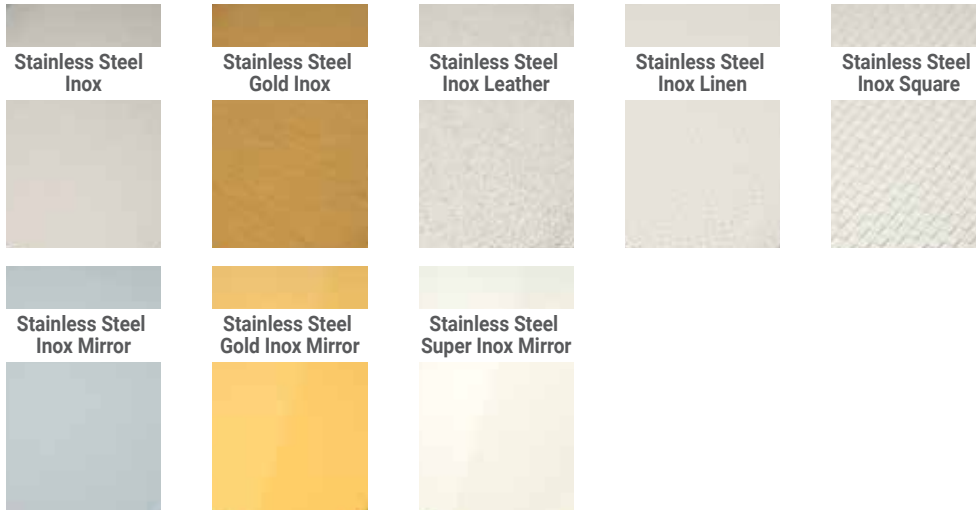

Edelstahlausführung