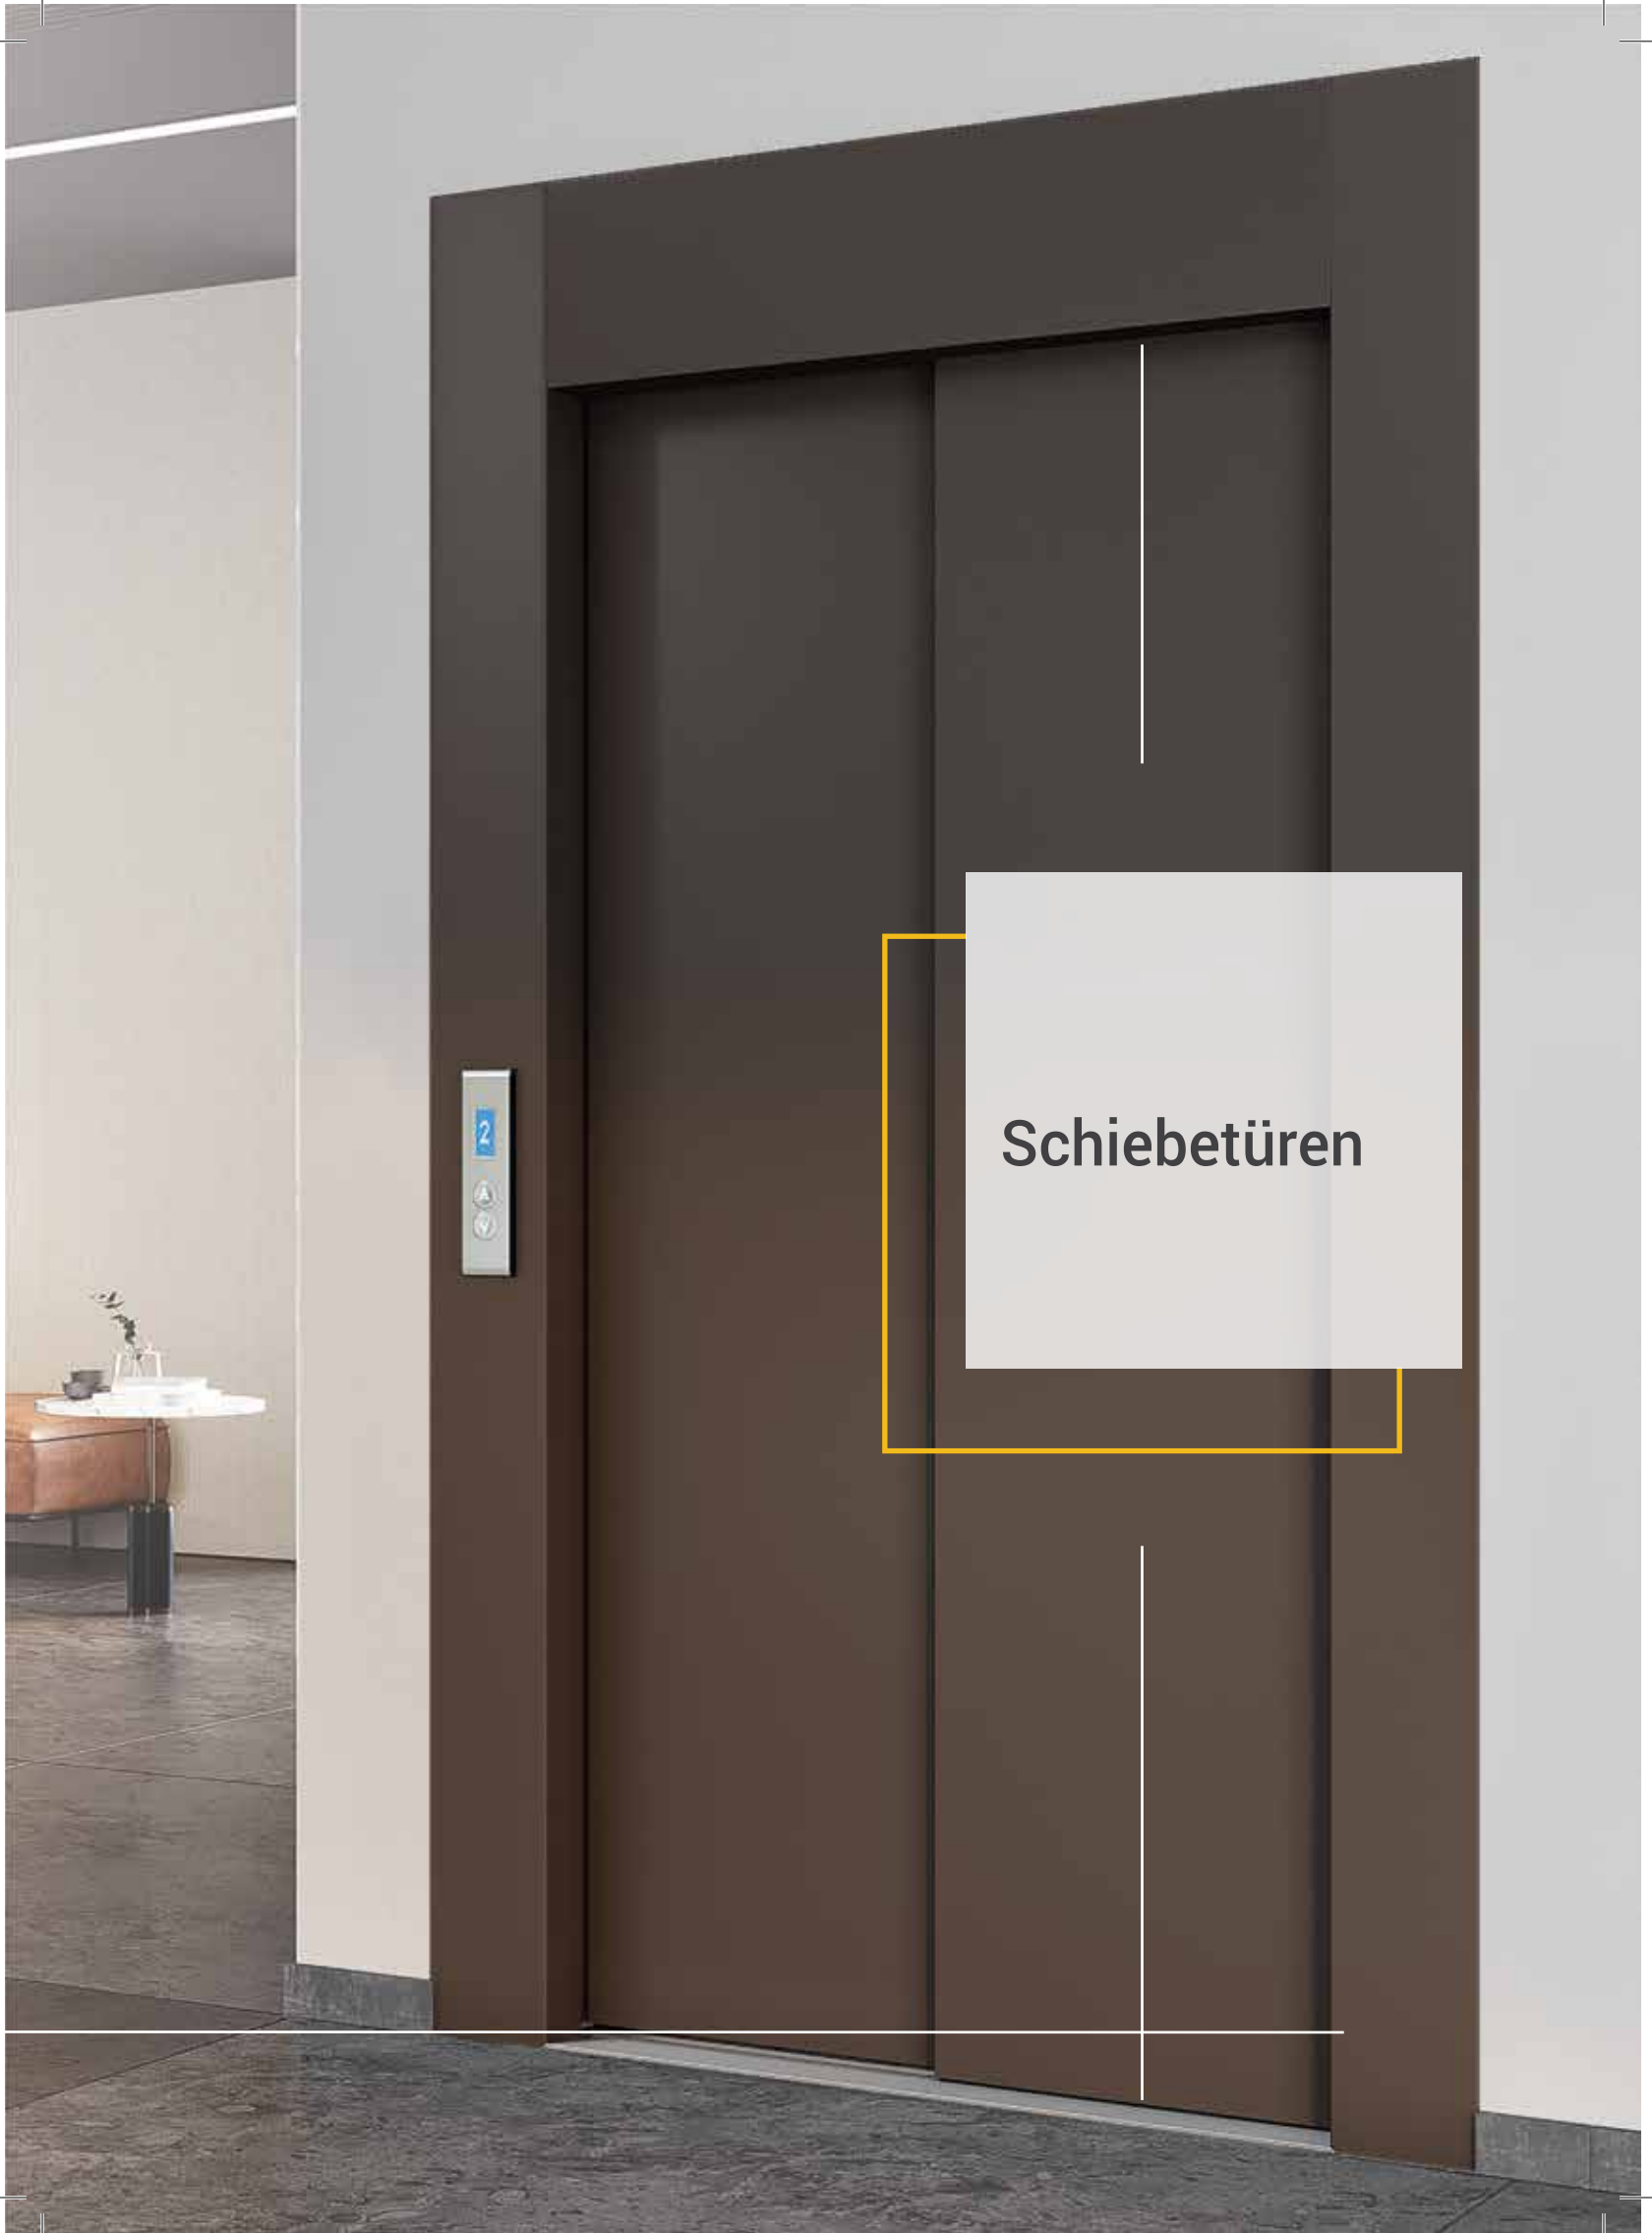

- **Sicherheit**

(in voller Übereinstimmung mit EN 81-20)

- **Einfaches Einrichten**

(gleiche Steuerung für alle Arten von Türen und Öffnungen)

- **Verbesserte Erfahrung der Fahrgäste für die Standardlösung**

(LCD-Anzeige auf jeder Etage)

- **Premium Edition Erhältlich mit Vollglaspaneelen in bestimmten Türtypen**

Schiebetüren

12

2-Paneel-Zentral-Öffnende Tür
Zargen: Edelstahl
Paneele: Edelstahl
Ausstableau: Metron Design