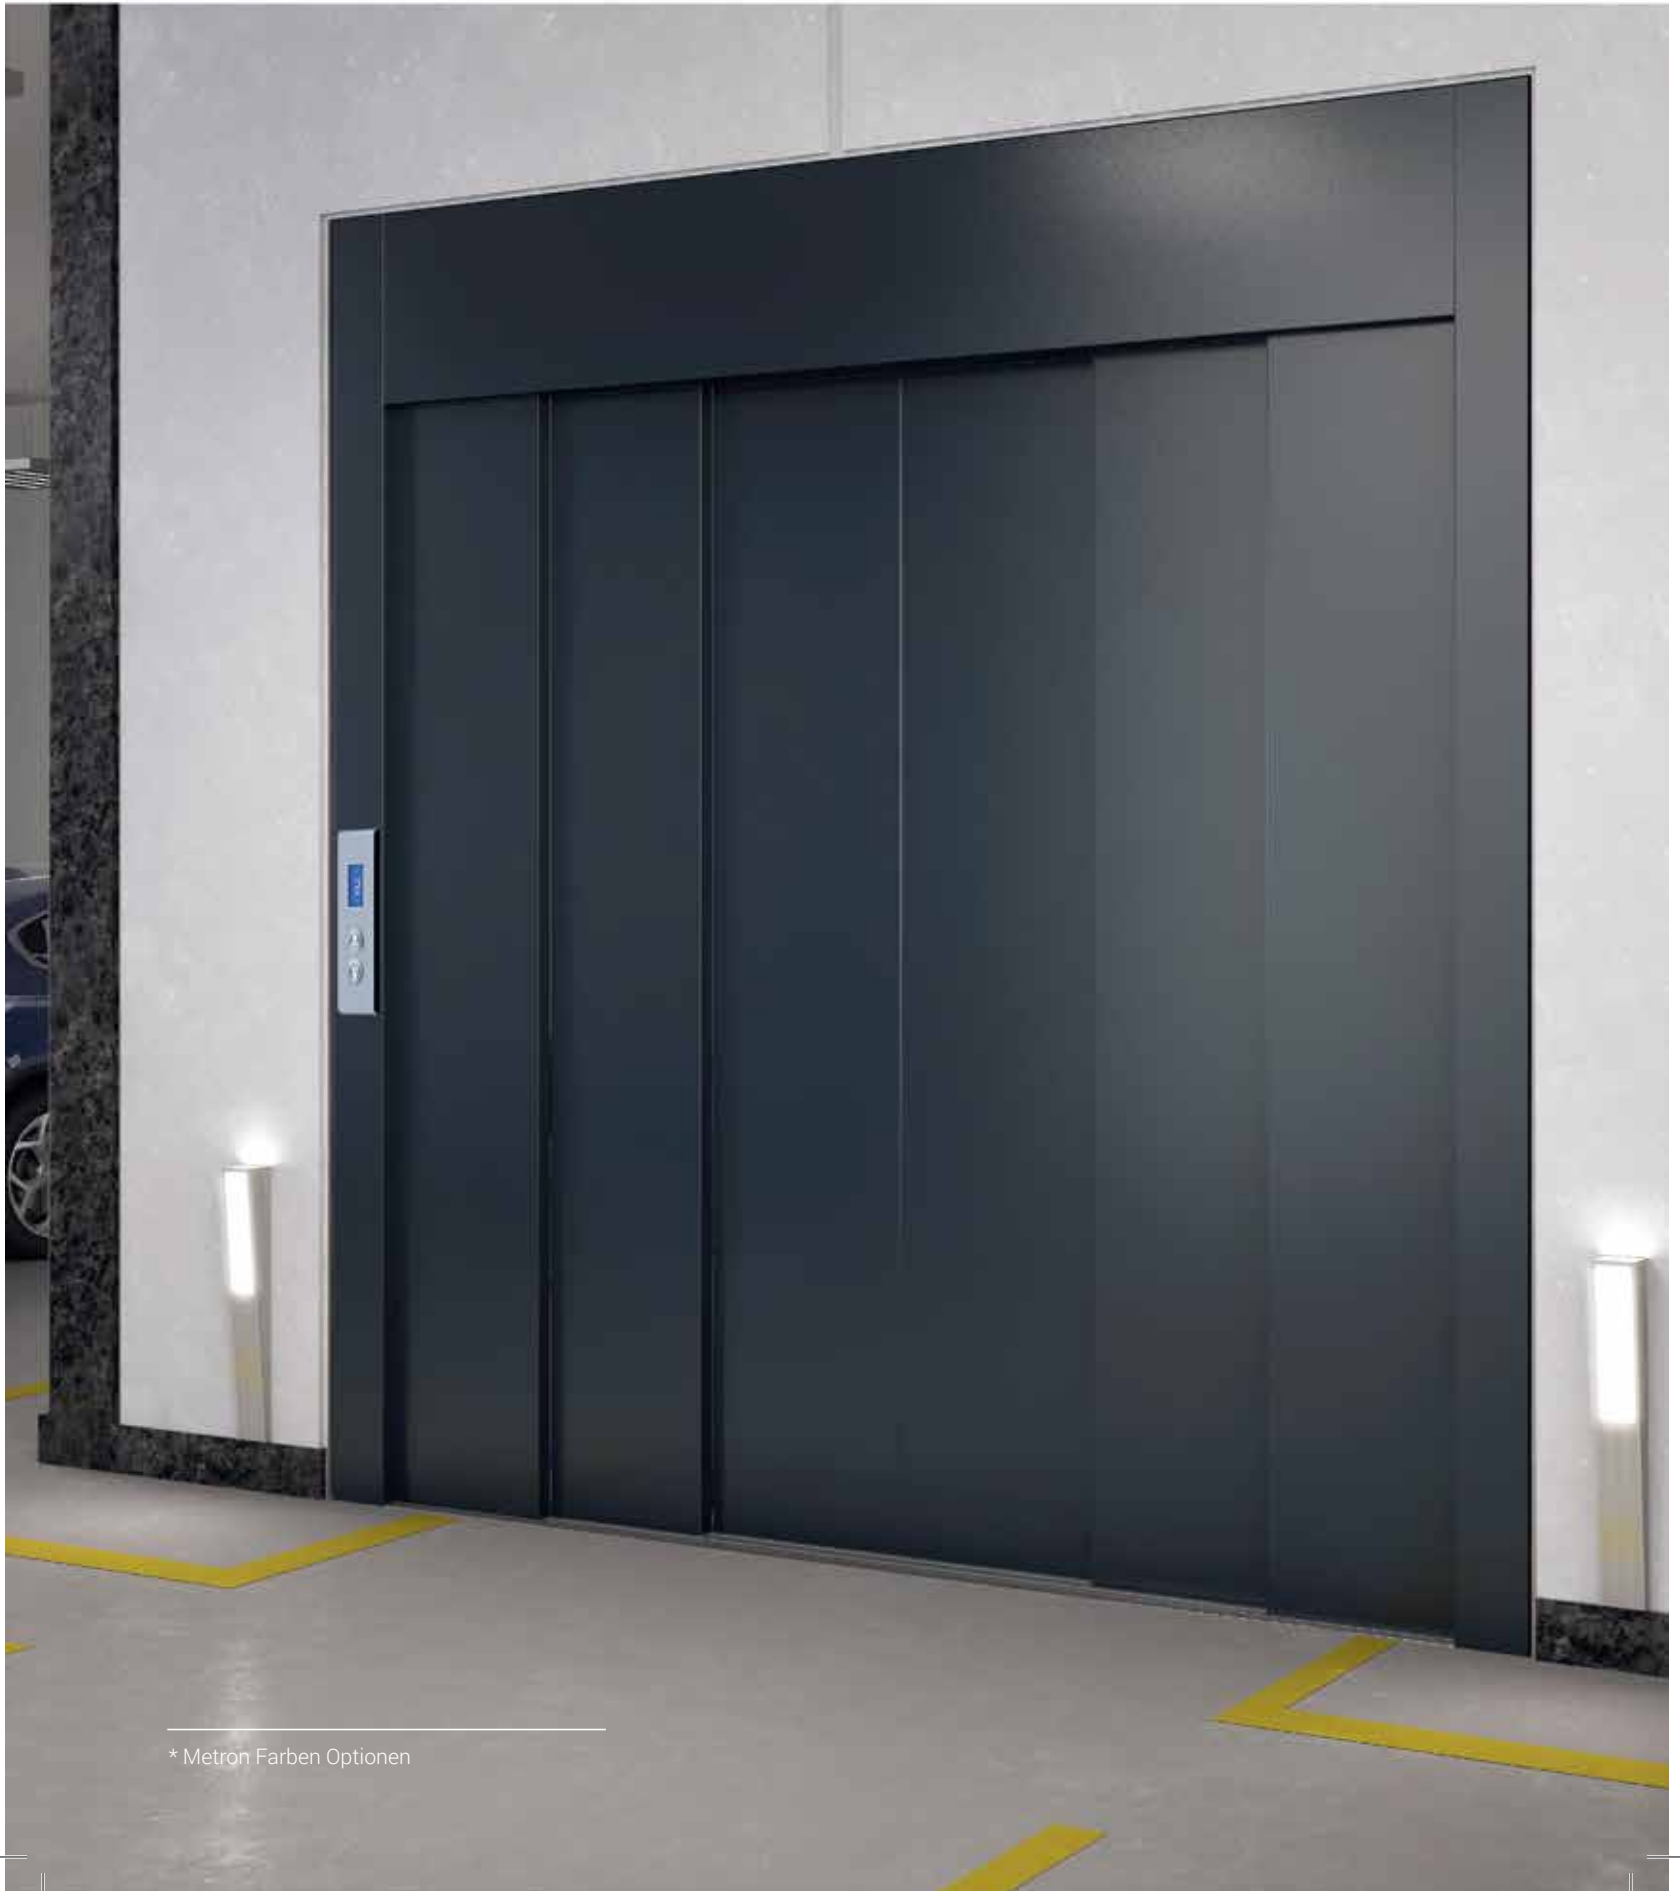

17

www.metronsa.eu

* Metron Farben Optionen

6-Paneel-Zentral-Öffnende Tür
Zargen: New Black*
Paneele: New Black*
Ausstableau: Metron Design

19

www.metronsa.eu

* Metron Farben Optionen

Wichtigste Vorteile