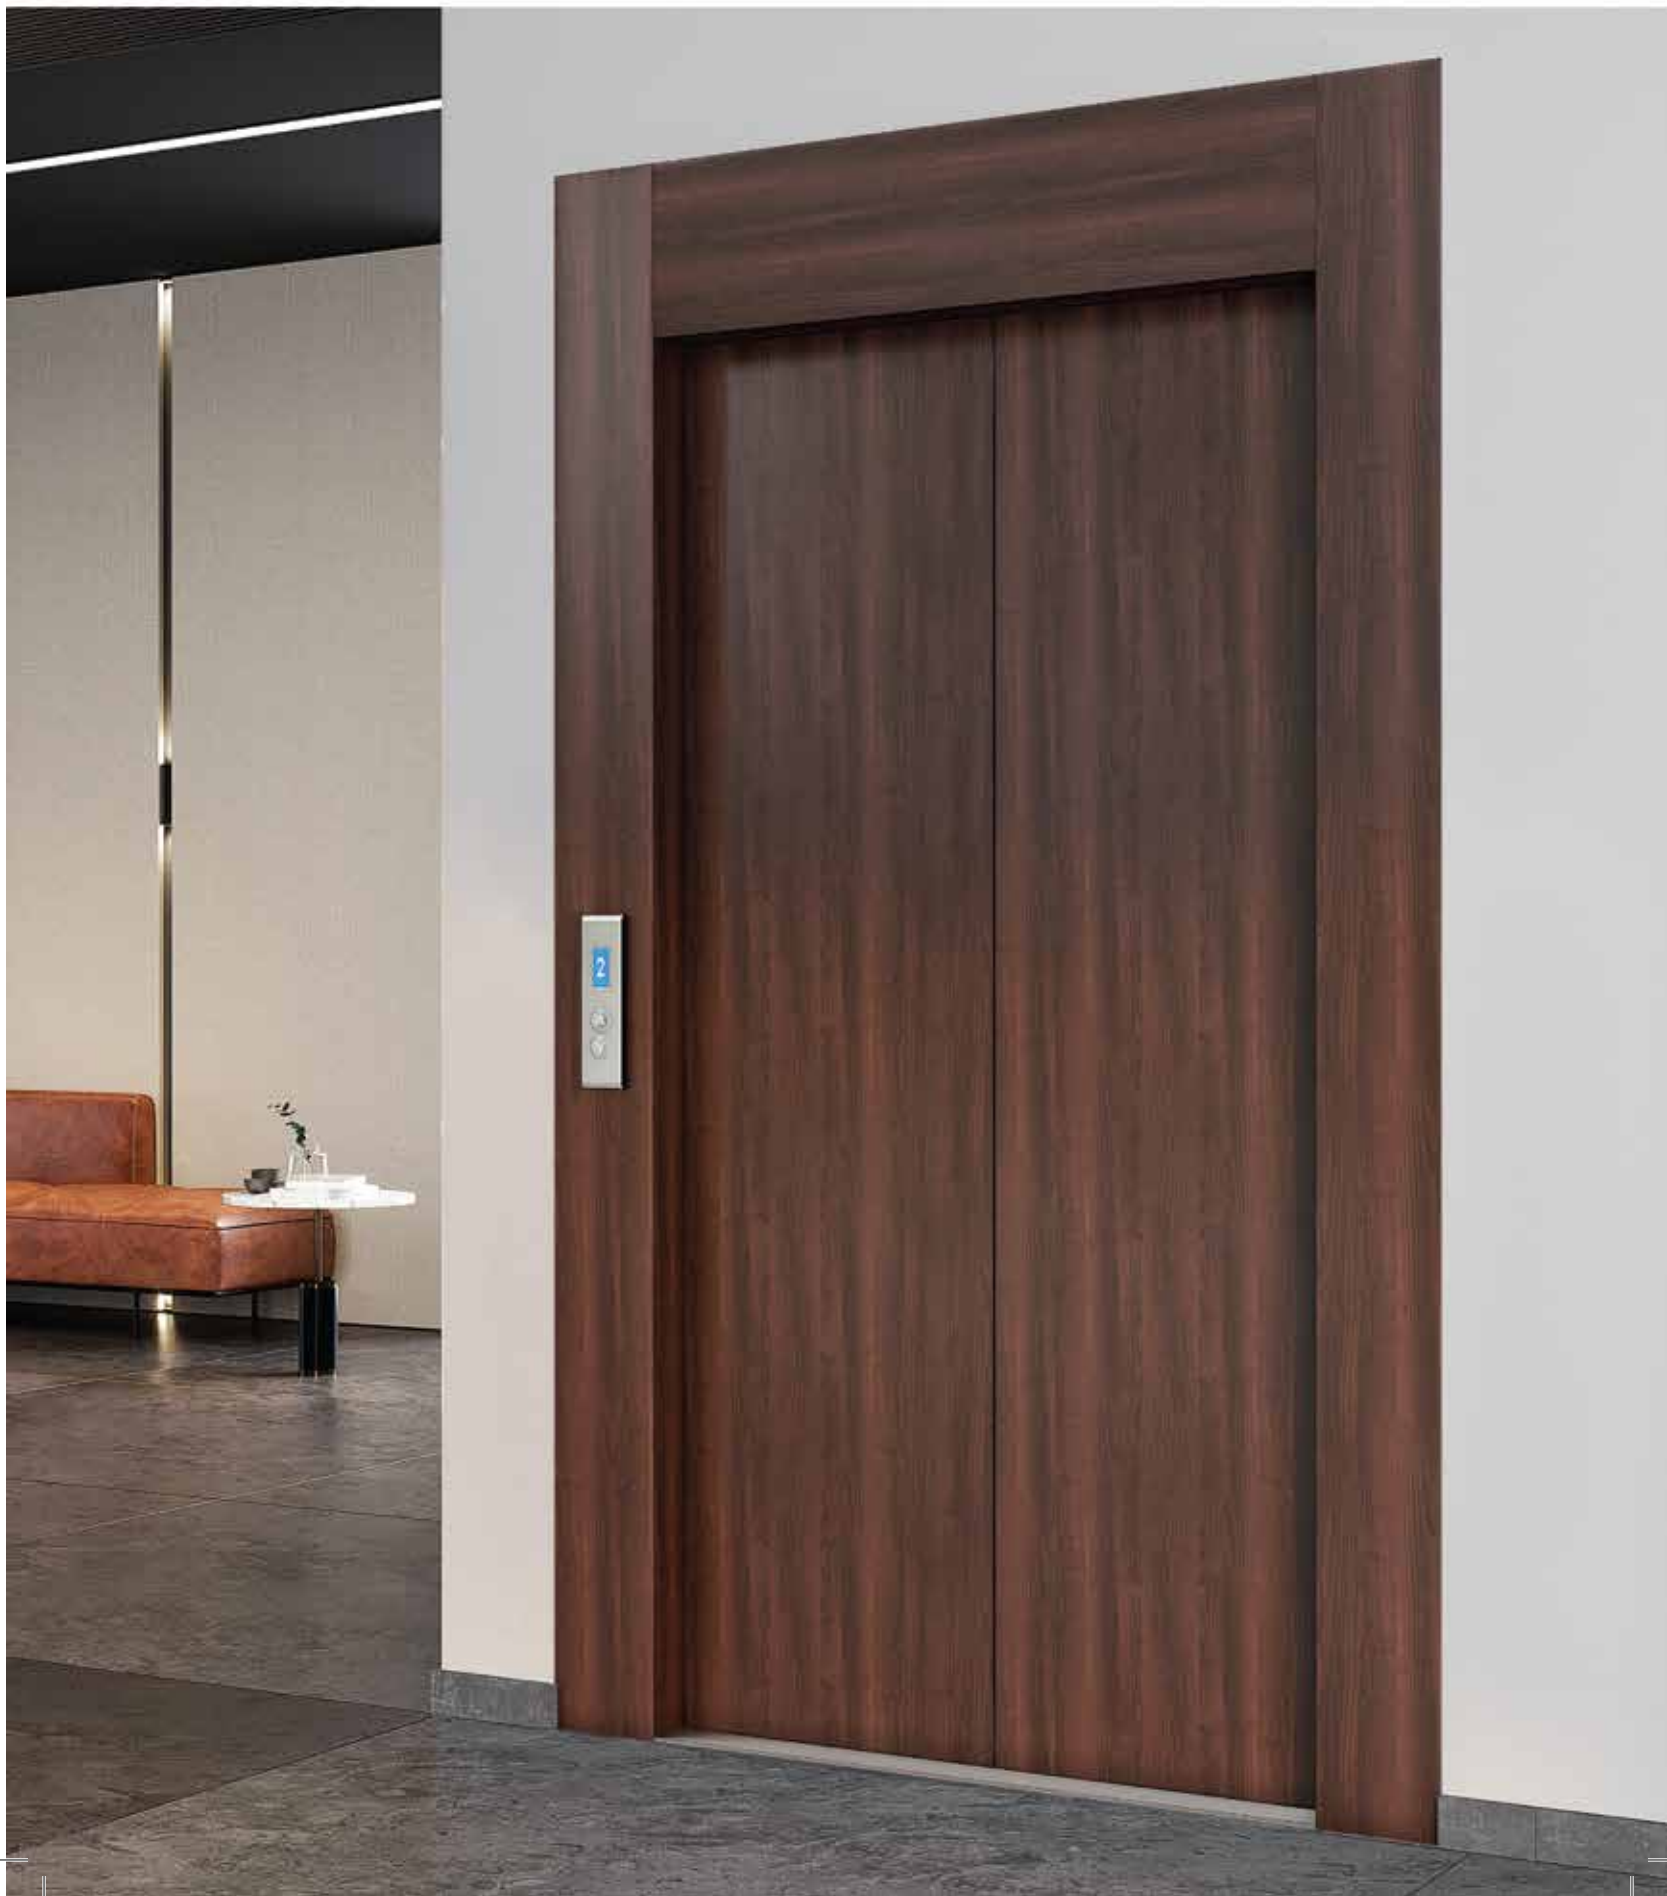

2-Paneel-Zentral-Öffnende Tür
Zargen: Walnut Flat Holz-Effekt
Paneele: Walnut Flat Holz-Effekt
Ausstableau: Metron Design

13

www.metronsa.eu