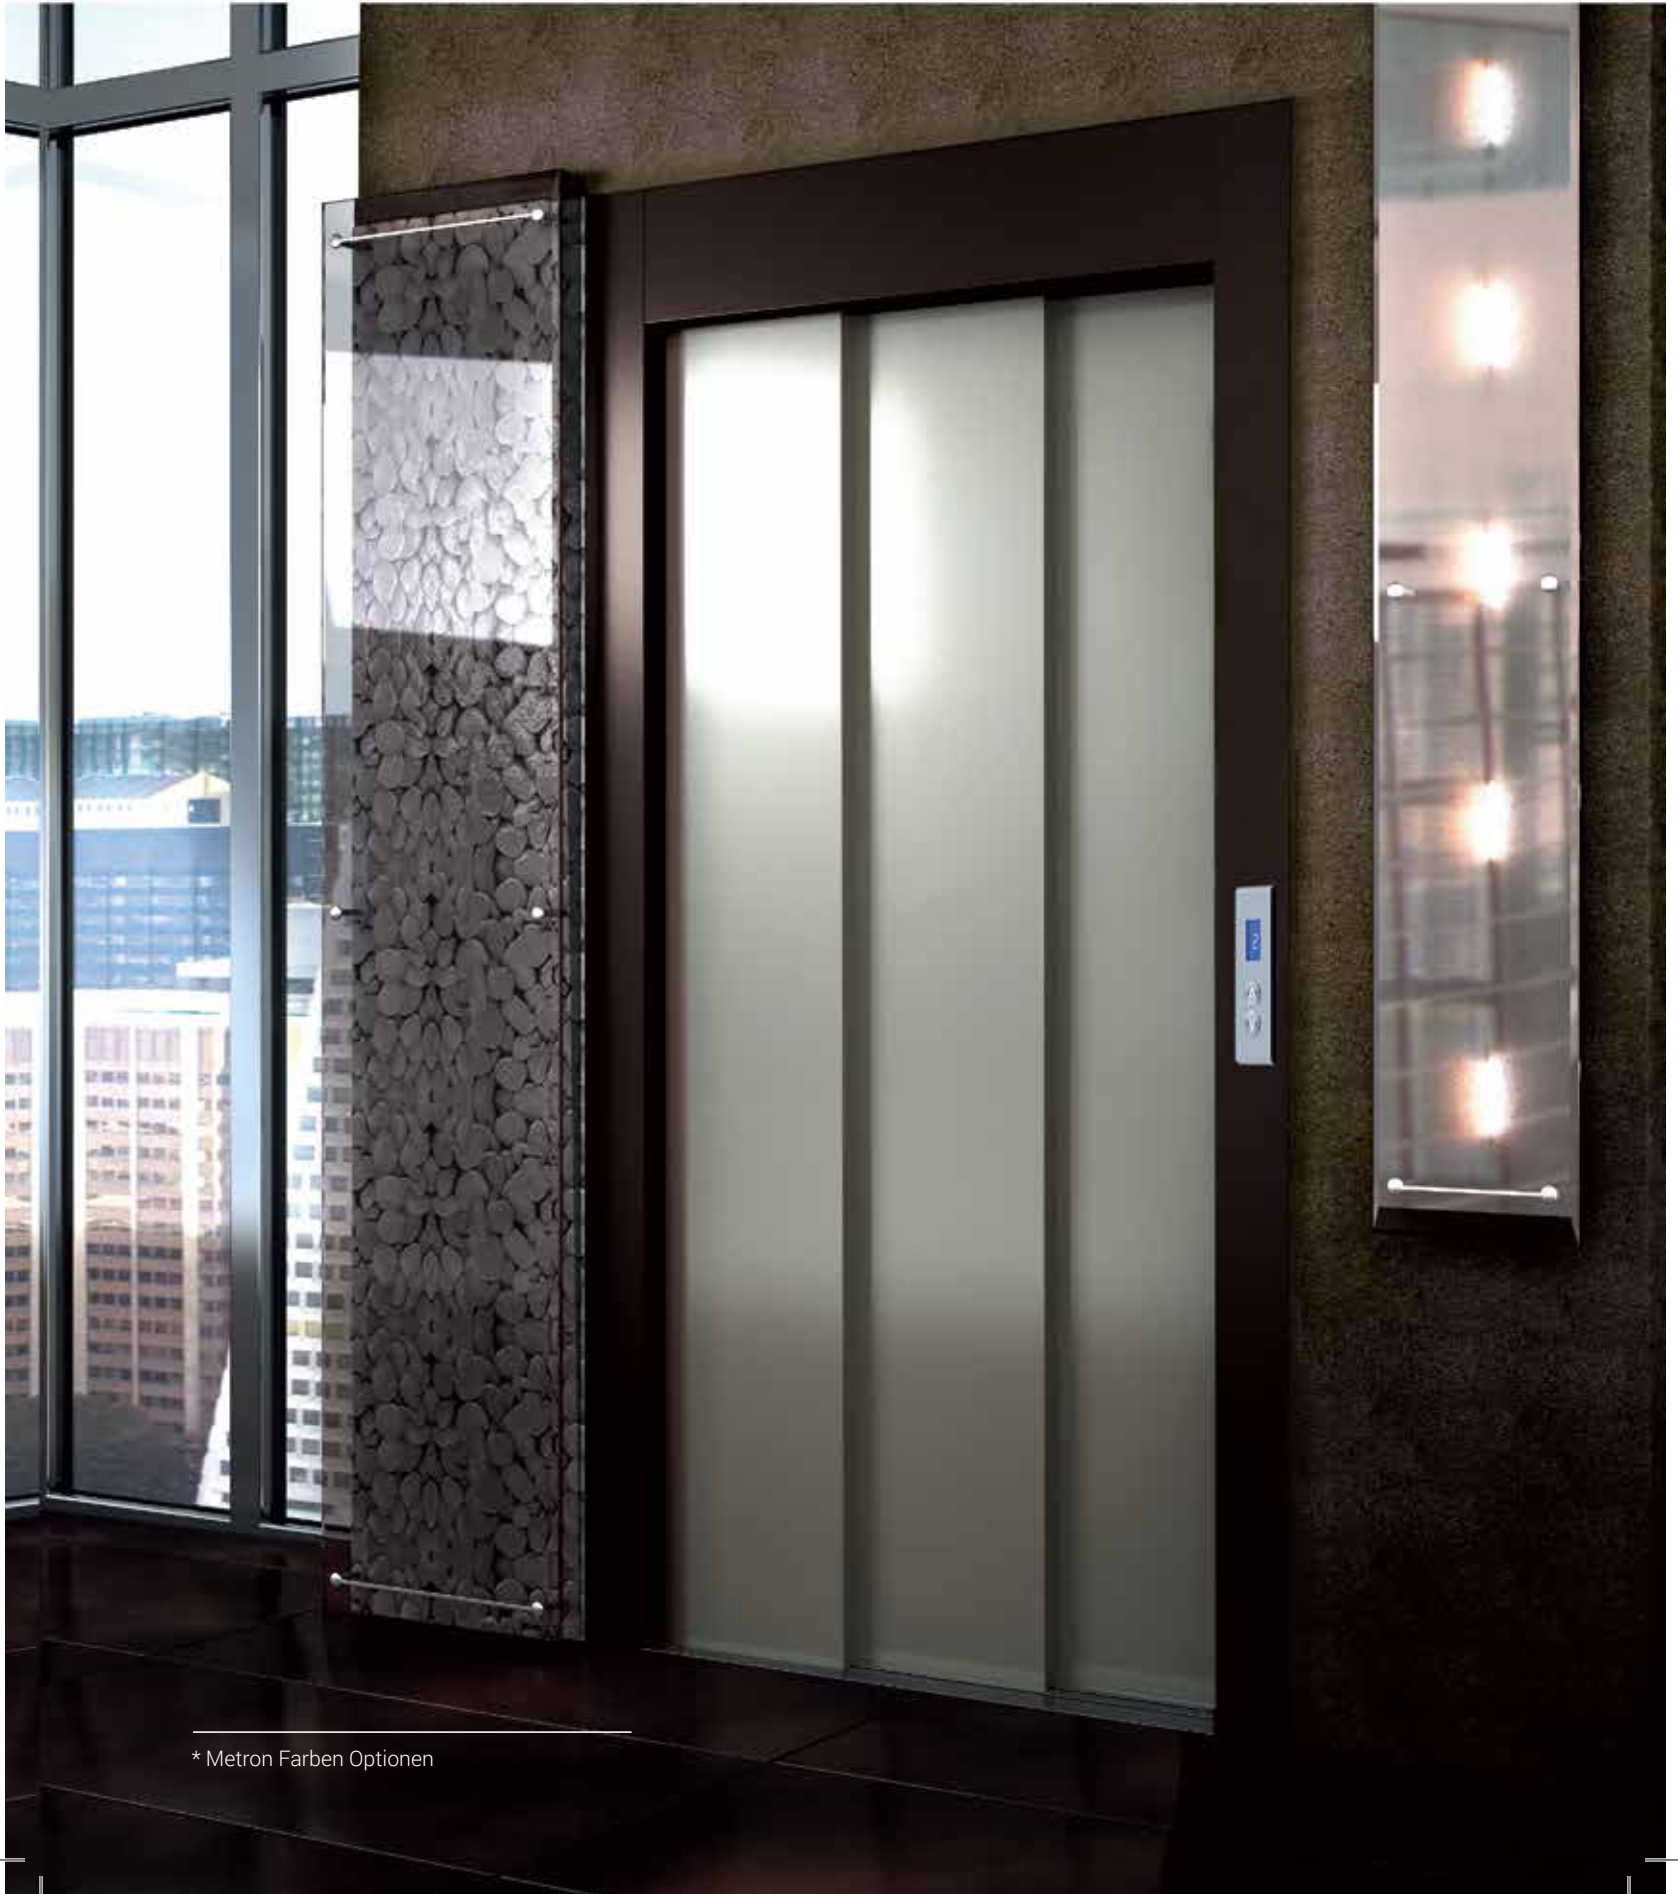

3-Paneel-Teleskopisch-Öffnende Tür
Zargen: Brown*
Paneele: Mocca*
Aussentableau: Metron Design

17

www.metronsa.eu

* Metron Farben Optionen